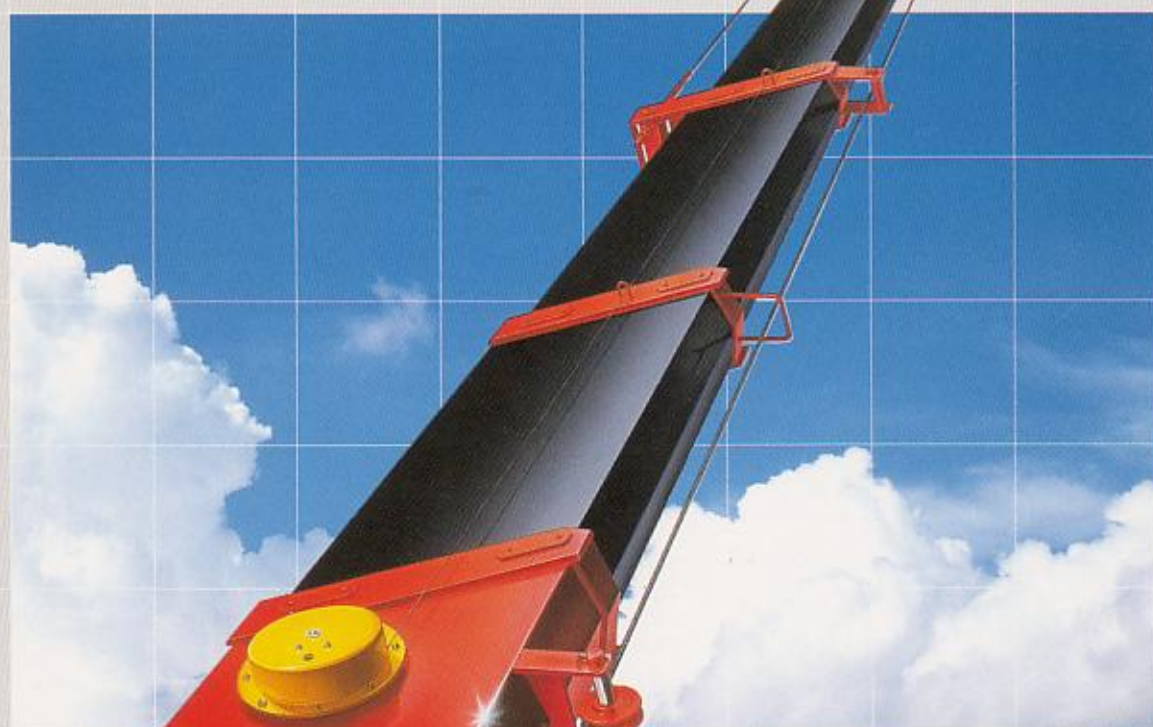

UR-290 SERIES UR-250 SERIES UR-220 SERIES UR-330S SERIES UR-20PA SERIES UR-10V SERIES

赤いクレーンのユニック

FURUKAWA UNIC

RANGER

中型トラック(4~5.5t級車) 架装用ユニッククレーン

UR-360 SERIES UR-330 SERIES UR-260 SERIES

FURUKAWA
UNIC
360

赤いクレーンのユニック