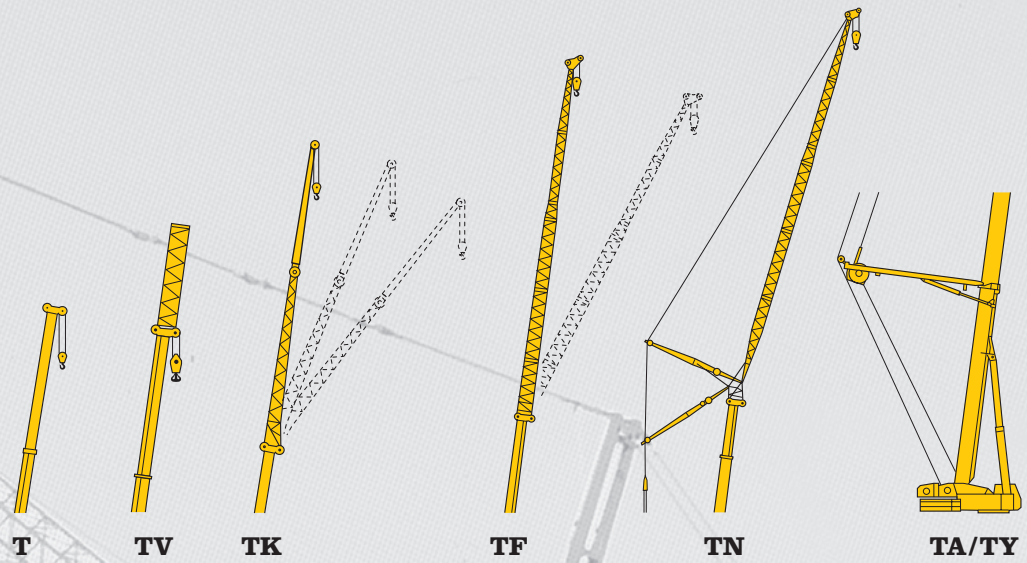

Auslegersysteme.

Boom/jib system.

Types de flèche.

Teleskopausleger Telescopic boom Flèche télescopique	T	
Verlängerter Teleskopausleger Boom extension Télescope rallongé	V	
Klappspitze Folding jib Fléchette pliante	K	
Feste Gitterspitze Lattice fly jib Fléchette treillis fixe	F	
Wippbare Gitterspitze Luffing lattice jib Fléchette treillis relevable	N	
Teleskopausleger abgespannt Guyed telescopic boom Flèche télescopique haubanée	A Y	
Hauptausleger Main boom Flèche principale	leicht small légère	L
	schwer heavy lourde	S
Wippbare Gitterspitze Luffing jib Fléchette relevable	leicht small légère	N
	schwer heavy lourde	W
Derrickausleger Derrick boom Derrick	D	
Schwebeballast Suspended counterweight Lest suspendu	B	

Anmerkungen:
LTF = Liebherr-Teleskop-Fertighauskran
LTM = Liebherr-Teleskop-Mobilkran in Straßen-/Geländeausführung
* Auslegerverlängerung mit Gitterzwischenstücken
LG = Liebherr-Gittermast-Mobilkran
• Traglasten entsprechend DIN/ISO
• LTM-Krane mit 45/60 t auch als Feuerwehrkrane
• Angaben in ( ) gelten für den Teleskopausleger
• Angaben in [ ] gelten für den Gittermastausleger

Remarks:
LTF = Liebherr telescopic crane for the erection of prefabricated houses
LTM = Liebherr all terrain crane
* Telescopic boom extension with lattice sections
LG = Liebherr mobile crane with lattice boom
• Lifting capacities acc. to DIN/ISO
• LTM-cranes with 45/60 t also as fire service cranes
• Values given in brackets ( ) are valid for telescopic boom
• Values given in brackets [ ] are valid for lattice boom

Remarques:
LTF = Liebherr grue télescopique pour montage de maisons préfabriquées
LTM = Liebherr grue mobile routière et tout terrain
* Rallonge flèche télescopique avec des éléments en treillis
LG = Liebherr grue mobile avec flèche en treillis
• Forces de levage selon DIN/ISO
• Grues mobiles de type LTM avec 45/60 t aussi comme grues pour sapeurs-pompiers
• Les valeurs entre parenthèses ( ) sont valables pour flèche télescopique
• Les valeurs entre parenthèses [ ] sont valables pour flèche en treillis