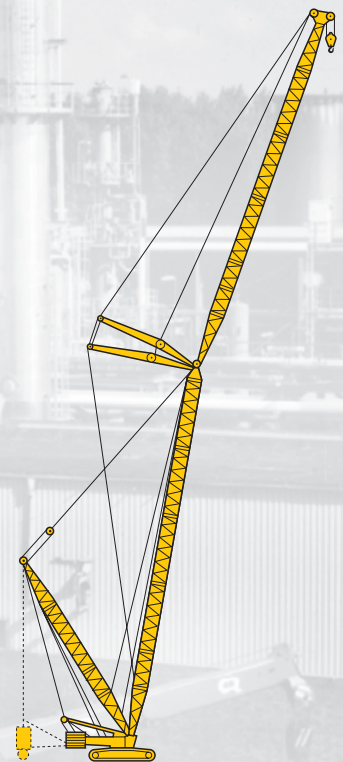

Auslegersysteme.

Boom/jib system. Types de flèche.

Teleskopausleger Telescopic boom Flèche télescopique		T
Klappspitze Folding jib Fléchette pliante		K
Teleskopturm mit wipbarem Ausleger Telescopic tower with luffing jib Mât télescopique avec flèche treillis relevable		TA
Hauptausleger Main boom Flèche principale	leicht small légère	L
	schwer heavy lourde	S
Feste Gitterspitze Fixed jib Fléchette treillis fixe	leicht small légère	F
	schwer heavy lourde	V
Wippbare Gitterspitze Luffing jib Fléchette relevable	leicht small légère	N
	schwer heavy lourde	W
Derrickausleger Derrick boom Derrick		D
Schwebeballast Suspended counterweight Lest suspendu		B
Ballastwagen Counterweight trailer Porteur de lest		BW

T

TK

TA

**L
S**

**LF
SV**

**LN
SW**

**LD (B / BW)
SD (B / BW)**

**LDN (BW)
SDW (B / BW)**

Anmerkungen:

- MK = Mobilbaukran
- LTC = Liebherr Kompaktkran
- Angaben in () gelten für den Teleskopausleger
- LR = Liebherr-Raupenkran
- Traglasten entsprechend DIN/ISO
- Angaben in () gelten für den L/S-Ausleger mit Derrickeinrichtung