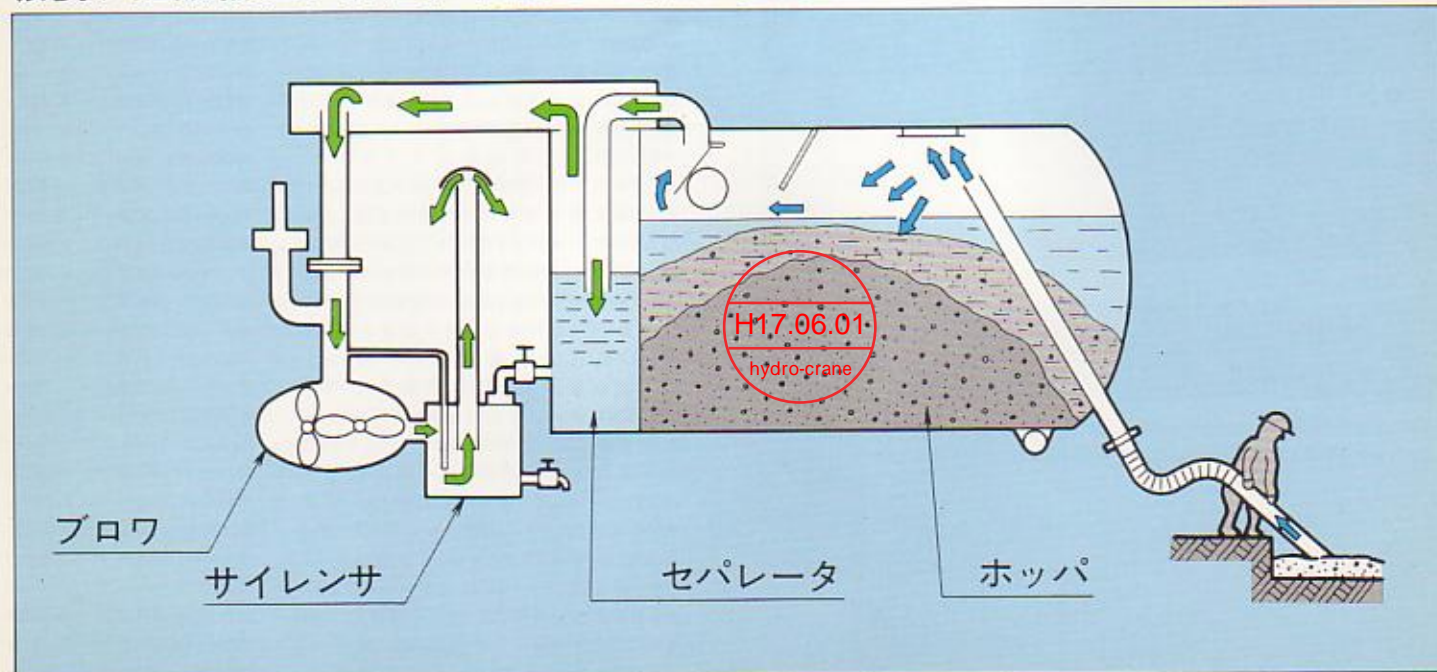

KATO
Vac-Master®

バックマスター

VM-40B《超真空式》万能吸引車

使い易く、汎用性の高い 話題の主役、登場!!

側溝・浄水場・下水処理場・
土木建設現場・シールド工事・
大口径下水道管・工場内・船底・
ビルピット等の吸引清掃・汚泥
清掃など多目的に利用できる
新鋭機です。

吸引！運搬輸送！排塵！1台で3役。経済車。

(実用新案出願中)

KATO WORKS CO.,LTD.

■主要諸元

名 称	カトウ・バックマスター®
型 式 名	VM-40B《超真空式》万能吸引車
●性 能	
ホ ッ パ 口 径	φ1,400
最大ダンプ角度	55°
使用ホース	100mm, 75mm
●ブ ロ ヲ	
型 式	ロータリプロワ
風 量	18m³/min
静 圧	-6,120mm Aq
●シ ャ シ ー	
最大積載量	2,800~3,000kg
車両総重量	7,950kg

KATO 株式会社 加藤製作所