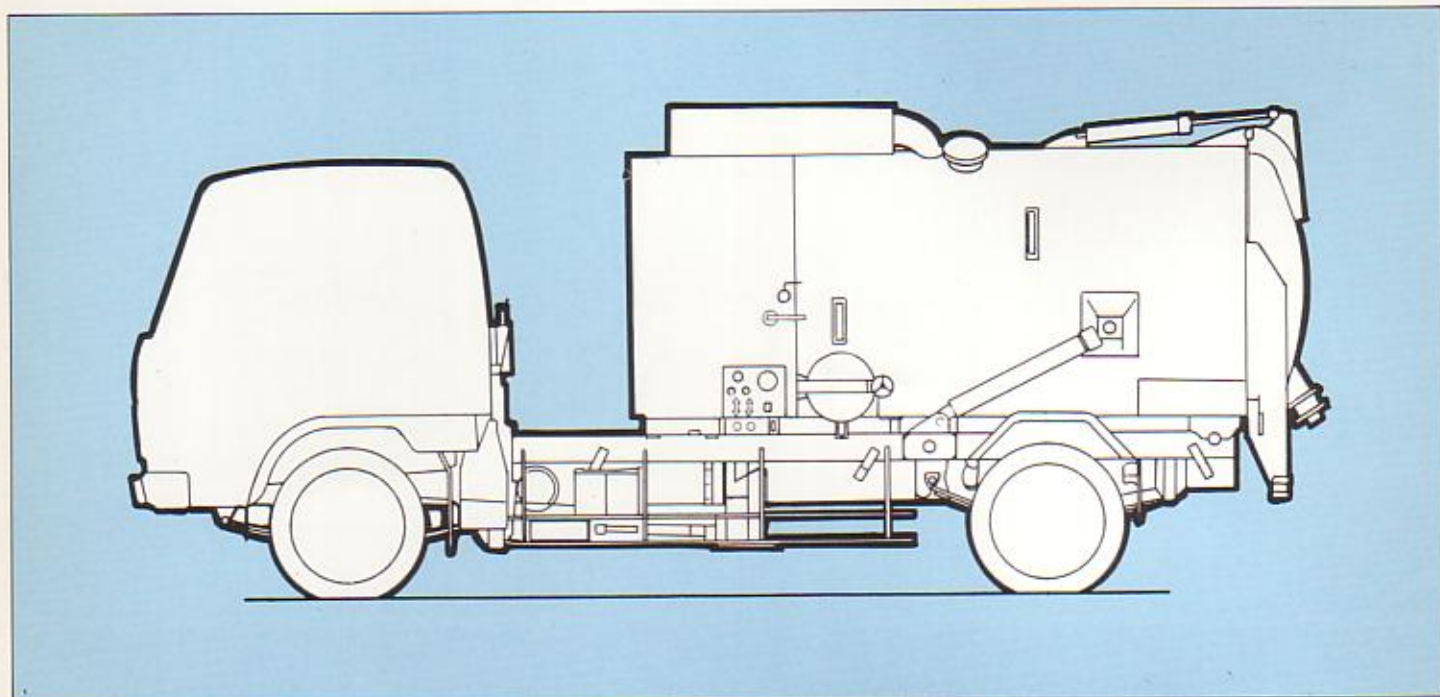

KATO
Vac-Master®

バックマスター

VM-40B《超真空式》万能吸引車

使い易く、汎用性の高い 話題の主役、登場!!

側溝・浄水場・下水処理場・
土木建設現場・シールド工事・
大口径下水道管・工場内・船底・
ビルピット等の吸引清掃・汚泥
清掃など多目的に利用できる
新鋭機です。

吸引！運搬輸送！排塵！1台で3役。経済車。

(実用新案出願中)

KATO WORKS CO.,LTD.

《超真空式》万能吸引車

型式・シャシ搭載	エンジン型式	最大出力	最大トルク	①	②	③	④
日野K-FD152AA	EH500 型	150PS/3,200rpm	40kg-m/2,000r.p.m	6,395mm	2,200mm	2,750mm	3,750mm
日産ディーゼルP-CM86E	FD 6 型	150PS/3,000rpm	40kg-m/2,000r.p.m	6,410mm	2,140mm	2,750mm	3,770mm
いすゞK-SCR370	6BD1 型	160PS/3,200rpm	39kg-m/2,000r.p.m	6,370mm	2,170mm	2,700mm	3,700mm
三菱K-FK115F	6D14 型	155PS/2,900rpm	41.5kg-m/1,800r.p.m	6,455mm	2,130mm	2,750mm	3,760mm

■主要諸元

名 称	カトウ・バックマスター®
型 式 名	VM-40B《超真空式》万能吸引車
●性 能	
ホ ッ パ 口 径	φ1,400
最大ダンプ角度	55°
使用ホース	100mm, 75mm
●ブ ロ ヲ	
型 式	ロータリプロワ
風 量	18m³/min
静 圧	-6,120mm Aq
●シ ャ シ ー	
最大積載量	2,800~3,000kg
車両総重量	7,950kg

KATO 株式会社 加藤製作所