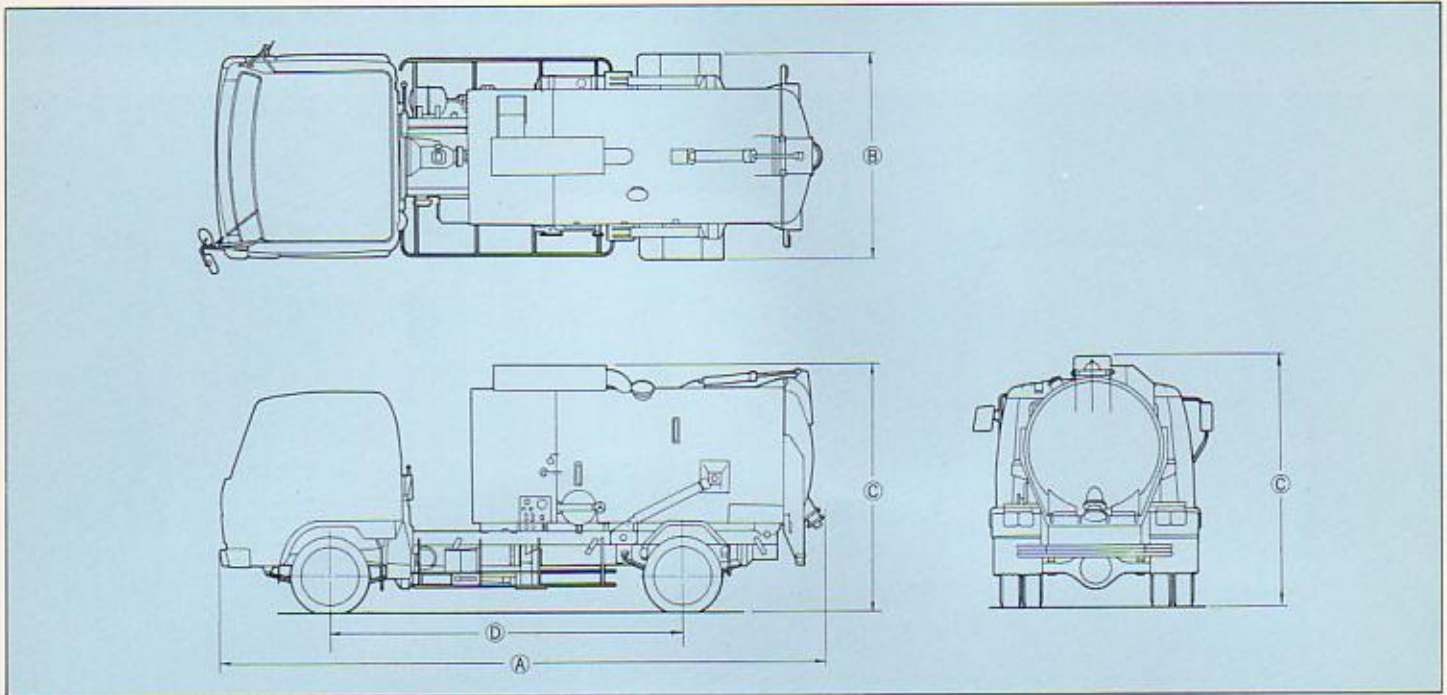

KATO
Vac-Master®

バックマスター

VM-40B《超真空式》万能吸引車

使い易く、汎用性の高い 話題の主役、登場!!

側溝・浄水場・下水処理場・
土木建設現場・シールド工事・
大口径下水道管・工場内・船底・
ビルピット等の吸引清掃・汚泥
清掃など多目的に利用できる
新鋭機です。

吸引！運搬輸送！排塵！1台で3役。経済車。

(実用新案出願中)

KATO WORKS CO.,LTD.

《超真空式》万能吸引車

型式・シャシ搭載	エンジン型式	最大出力	最大トルク	①	②	③	④
日野K-FD152AA	EH500 型	150PS/3,200rpm	40kg-m/2,000r.p.m	6,395mm	2,200mm	2,750mm	3,750mm
日産ディーゼルP-CM86E	FD 6 型	150PS/3,000rpm	40kg-m/2,000r.p.m	6,410mm	2,140mm	2,750mm	3,770mm
いすゞK-SCR370	6BD1 型	160PS/3,200rpm	39kg-m/2,000r.p.m	6,370mm	2,170mm	2,700mm	3,700mm
三菱K-FK115F	6D14 型	155PS/2,900rpm	41.5kg-m/1,800r.p.m	6,455mm	2,130mm	2,750mm	3,760mm

■主要諸元

名 称	カトウ・バックマスター®
型 式 名	VM-40B《超真空式》万能吸引車
●性 能	
ホ ッ パ 口 径	φ1,400
最大ダンプ角度	55°
使用ホース	100mm, 75mm
●ブ ロ ヲ	
型 式	ロータリプロワ
風 量	18m³/min
静 圧	-6,120mm Aq
●シ ャ シ ー	
最大積載量	2,800~3,000kg
車両総重量	7,950kg

KATO 株式会社 加藤製作所